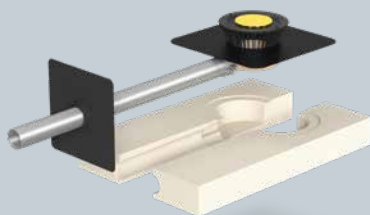

NOUVEAU! Sita arrêt de gravier hautes performances.

La nouvelle génération d'arrêt de gravier.

+ En cas de pluie extrême, la plaque de recouvrement jaune, qui „flotte“ comme un UFO au-dessus de l'adaptateur noir, est solidement fixé par une fente sur l'élément de base.

+ Fixé et entretenu au moyen d'une fermeture à baïonnette.

+ Les poignées et les flèches directionnelles ouverture/fermetures sont très utiles.

+ Dans la partie inférieure, un anneau de base solide avec boutons d'arrêt garantit que l'élément de base est fixé dans l'avaloir de toit.

NOUVEAU !

Une qualité
meilleure pour le
même prix !

Liste de prix 2024 – Pages 07-08

- + SitaStandard sortie verticale
- + SitaStandard sortie verticale, chauffé
- + SitaStandard, sortie coudée
- + SitaStandard sortie coudée, chauffé
- + SitaStandard avaloir étagé

Liste de prix 2024 – Pages 10-11

- + SitaTrendy sortie verticale
- + SitaTrendy sortie verticale, chauffé
- + SitaTrendy sortie coudée
- + SitaTrendy sortie coudée, chauffé
- + SitaTrendy bride à visser, sortie verticale
- + SitaTrendy bride à visser, sortie verticale, chauffé
- + SitaTrendy bride à visser, sortie coudée
- + SitaTrendy bride à visser, sortie coudée, chauffé