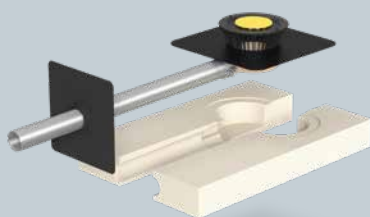

Prijslijst 2024 – Pagina 10-11

- + SitaTrendy verticaal
- + SitaTrendy verticaal, verwarmd
- + SitaTrendy gebogen
- + SitaTrendy gebogen, verwarmd
- + SitaTrendy met schroefflens, verticaal
- + SitaTrendy met schroefflens, verticaal, verwarmd
- + SitaTrendy met schroefflens, gebogen
- + SitaTrendy met schroefflens, gebogen, verwarmd