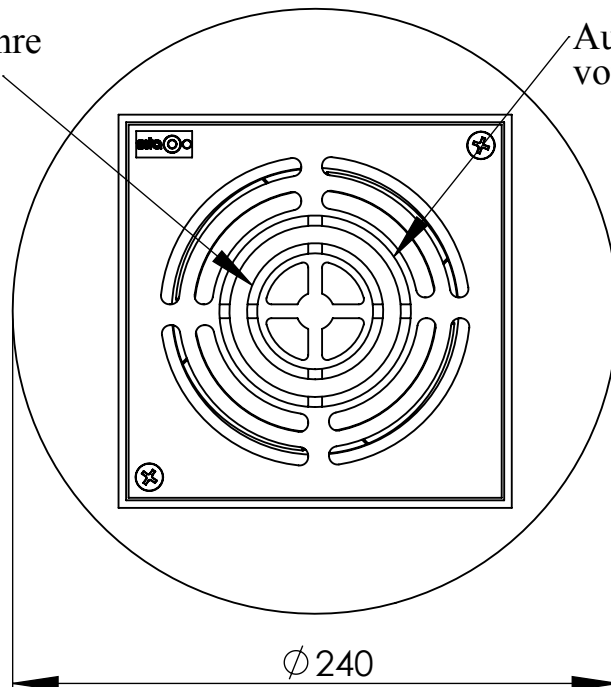

Aufnahme für Rohre  
von 46 bis 54 mm

Aufnahme für Rohre  
von 68 bis 76 mm

Stand: 01.2007	Maßstab: 1:3	Gewicht: 1,0 kg	SitaStandard/Trendy Terrassenbausatz, zehnfach höhenverstellbar von 34 bis 100 mm. Werkstoff: Aluminium Art.-Nr.: 159060