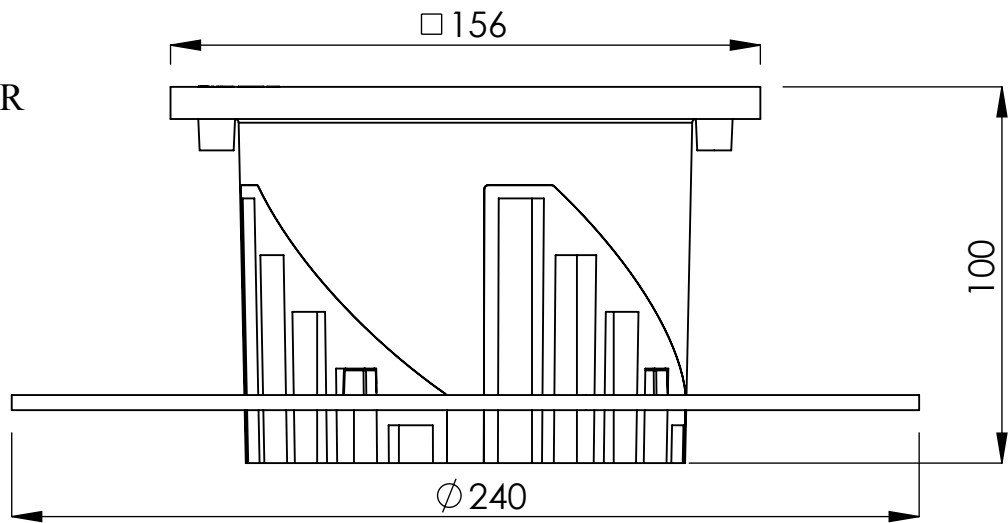

SitaSani® 165 PUR

10 fache
Höhenverstellbarkeit
von 34 bis 100 mm
durch Wenden des
Höheneinstellringes

Stand:	Maßstab:	Gewicht:
05.2007	1:2	1,1 kg

Terrassenbausatz für
SitaSani® 165 PUR.
Endrost zum Einstellen von
Rohren DN 50 und DN 70.
Werkstoff: Aluminium
Art.Nr.: 15 90 60