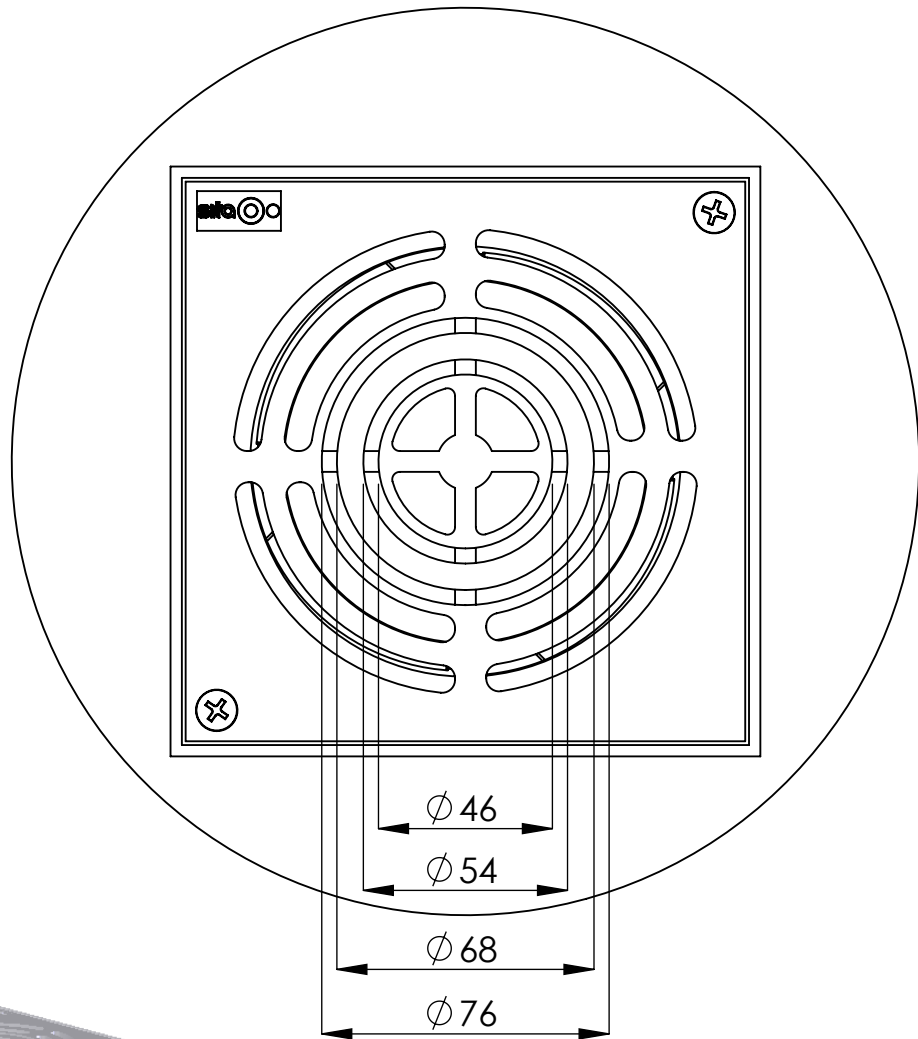

SitaSani® 165 PUR

10 fache
Höhenverstellbarkeit
von 34 bis 100 mm
durch Wenden des
Höheneinstellringes

Stand:	Maßstab:	Gewicht:
05.2007	1:2	1,1 kg

Terrassenbausatz für
SitaSani® 165 PUR.
Endrost zum Einstellen von
Rohren DN 50 und DN 70.
Werkstoff: Aluminium
Art.Nr.: 15 90 60