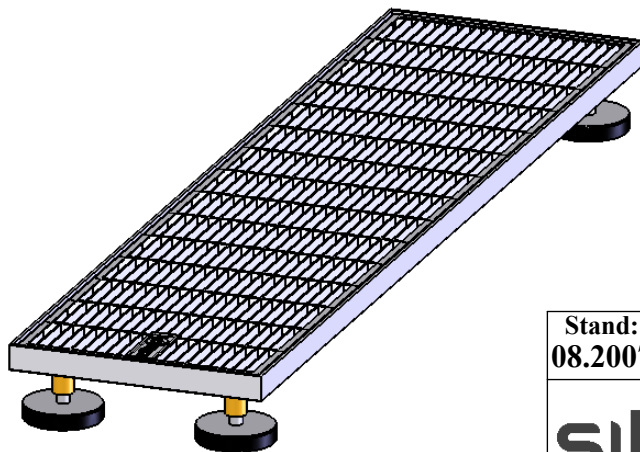

Höhe 70-110

Stand: 08.2007	Maßstab: 1:7	Gewicht: 8,8 kg	SitaDrain® Klassik 250 x 1000 mm. Gitterrost mit einer Maschenweite von 9 x 64 mm. Höhenverstellbar von 70 bis 110 mm. Material: Stahl feuerverzinkt Art. Nr.: 20 25 00