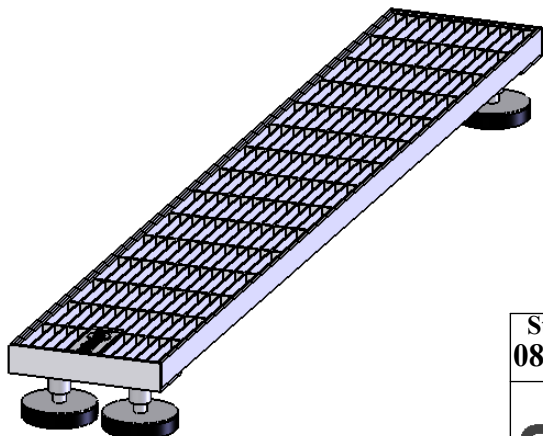

Höhe 70-110

Stand: 08.2007	Maßstab: 1:6	Gewicht: 7,0 kg	SitaDrain® Klassik 150 x 1000 mm. Gitterrost mit einer Maschenweite von 9 x 64 mm. Höhenverstellbar von 70 bis 110 mm. Material: Edelstahl gebleicht Art. Nr.: 25 15 00