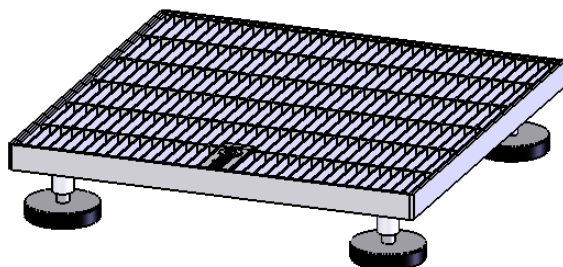

Höhe 70-110

Stand: 08.2007	Maßstab: 1:5	Gewicht: 6,2 kg	SitaDrain® Terra 400 x 400 mm. Gitterrost mit einer Maschenweite von 9 x 64 mm. Höhenverstellbar von 70 bis 110 mm. Material: Edelstahl gebeizt Art. Nr.: 25 40 40