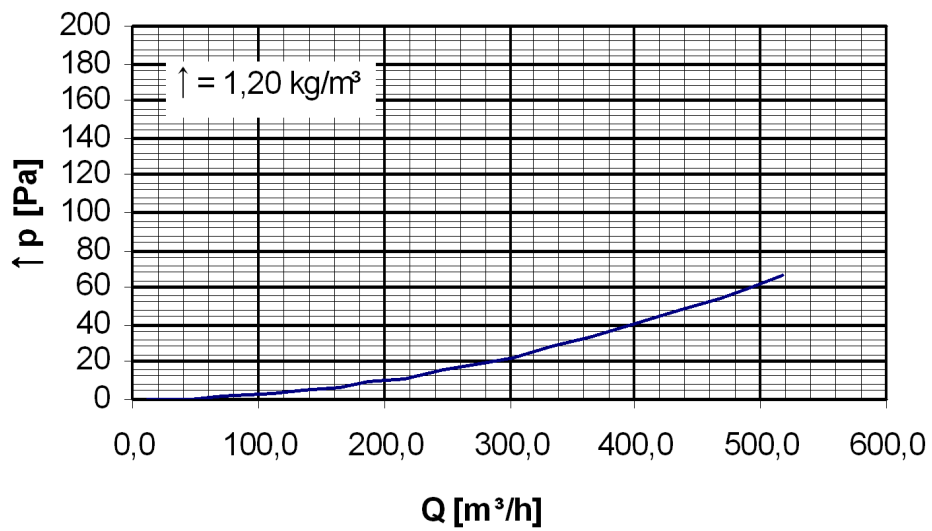

SitaSystemlüfter DN 160 mit Regenhaube

SitaSystemlüfter DN 160 mit Schutzgitter

Stand:
11.2010

Druckverlustkennlinie
vom SitaSystemlüfter DN 160