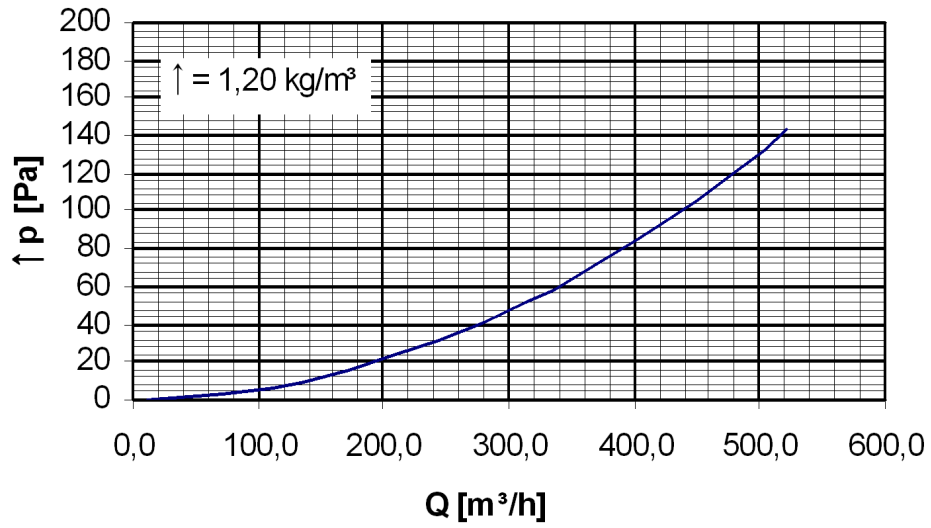

SitaSystemlüfter DN 160 mit Regenhaube

SitaSystemlüfter DN 160 mit Schutzgitter

Stand:
11.2010

Druckverlustkennlinie
vom SitaSystemlüfter DN 160