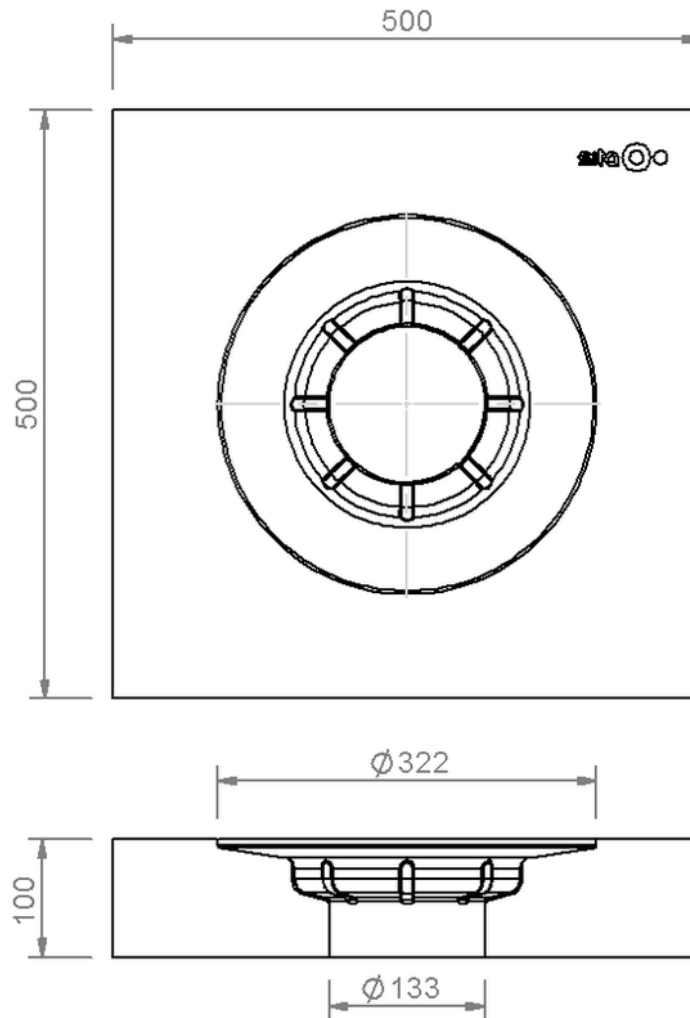

Technische Zeichnung Sita**Trendy** Dämmkörper für Aufstockelemente 100 mm

SitaTrendy Dämmkörper für Aufstockelemente 100 mm, aus Polyurethan

Artikelnummer

159005