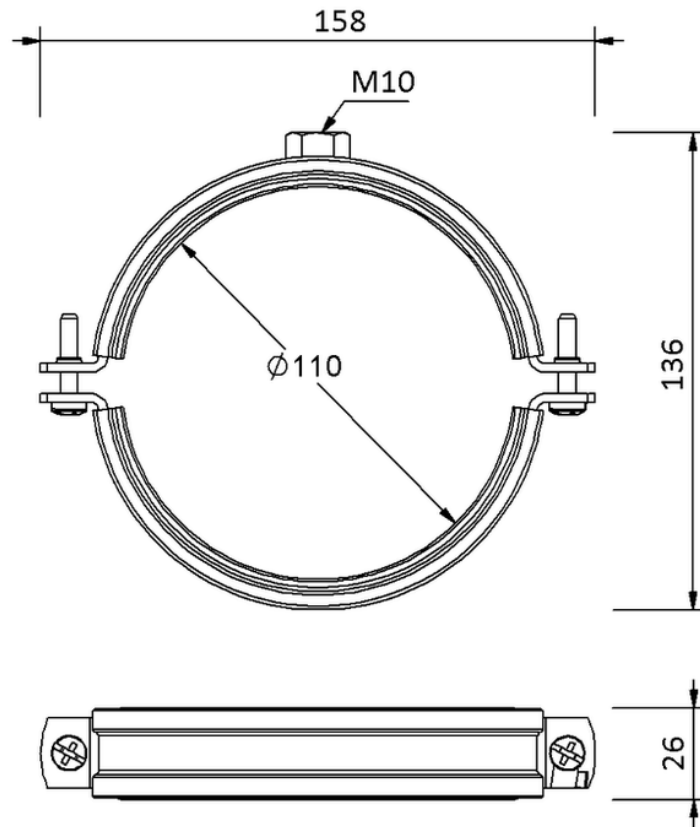

Technische Zeichnung Sita**Pipe** Edelstahl Rohrschelle DN 100

SitaPipe Edelstahl Rohrschelle DN 100, DIN EN 1124

Artikelnummer

74200011

Änderungen auf Grund technischer Weiterentwicklung, Irrtümer und Druckfehler vorbehalten.