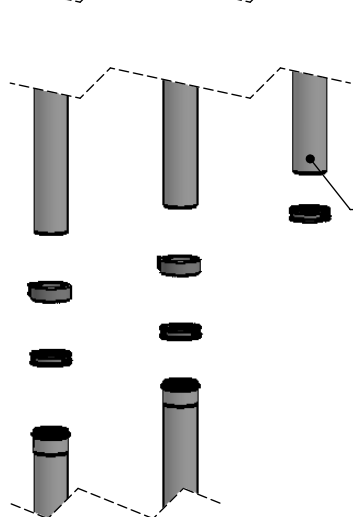

- SitaDSS Indra Set 1** - bestehend aus:
- 1 Stück - SitaDSS Indra mit Airstop
 - 1 Stück - Dämmkörper SitaIndra
 - 1 Stück - Dampfsperplatte flex für Rundrohr DN 70
 - 3 Stück - SitaAttika Sicherungsschelle DN 70/75
 - 1 Stück - SitaAttika Rohr DN 70/75 - 1 Meter
 - 1 Stück - SitaAttika Bogen DN 70/75 - 87,5°
 - 1 Stück - SitaAttika Rohr DN 70/75 - 2 Meter
 - 2 Stück - SitaAttika Rohrschelle DN 70/75

- SitaDSS Indra Set 2** - wie Set 1 zuzüglich:
- 1 Stück - SitaAttika Sicherungsschelle DN 70/75
 - 1 Stück - SitaAttika Rohr DN 70/75 - 1 Meter
 - 1 Stück - SitaAttika Rohrschelle DN 70/75

**SitaDSS Indra Set 1
Hauptentwässerung
2 Meter
Art. Nr.: 1473xx**

- SitaDSS Indra Set 3** - wie Set 1 zuzüglich:
- 1 Stück - SitaAttika Sicherungsschelle DN 70/75
 - 1 Stück - SitaAttika Rohr DN 70/75 - 2 Meter
 - 1 Stück - SitaAttika Rohrschelle DN 70/75

**SitaDSS Indra Set 2
Hauptentwässerung
3 Meter
Art. Nr.: 1475xx**

**SitaDSS Indra Set 3
Hauptentwässerung
4 Meter
Art. Nr.: 1477xx**

Stand:
06.2015

Maßstab:
1:17

**SitaDSS Indra
Hauptentwässerungsset
mit Wunschanschlussmanschette
und Airstop.**