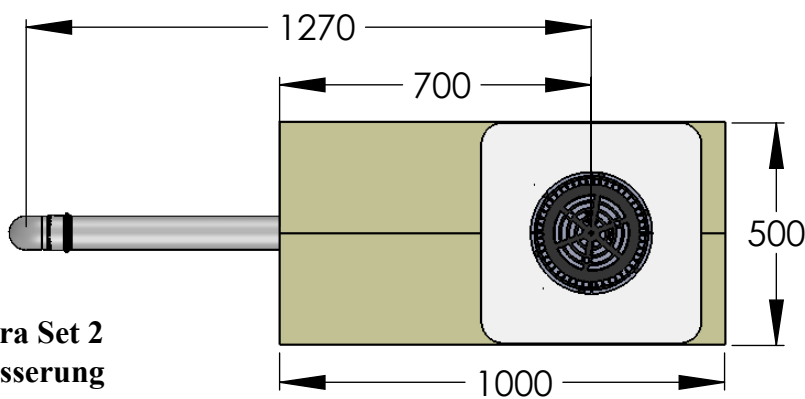

- SitaDSS Indra Set 1** - bestehend aus:
- 1 Stück - SitaDSS Indra mit Airstop
 - 1 Stück - Dämmkörper SitaIndra
 - 1 Stück - Dampfsperplatte flex für Rundrohr DN 70
 - 3 Stück - SitaAttika Sicherungsschelle DN 70/75
 - 1 Stück - SitaAttika Rohr DN 70/75 - 1 Meter
 - 1 Stück - SitaAttika Bogen DN 70/75 - 87,5°
 - 1 Stück - SitaAttika Rohr DN 70/75 - 2 Meter
 - 2 Stück - SitaAttika Rohrschelle DN 70/75

- SitaDSS Indra Set 2** - wie Set 1 zuzüglich:
- 1 Stück - SitaAttika Sicherungsschelle DN 70/75
 - 1 Stück - SitaAttika Rohr DN 70/75 - 1 Meter
 - 1 Stück - SitaAttika Rohrschelle DN 70/75

**SitaDSS Indra Set 1
Hauptentwässerung
2 Meter
Art. Nr.: 1473xx**

- SitaDSS Indra Set 3** - wie Set 1 zuzüglich:
- 1 Stück - SitaAttika Sicherungsschelle DN 70/75
 - 1 Stück - SitaAttika Rohr DN 70/75 - 2 Meter
 - 1 Stück - SitaAttika Rohrschelle DN 70/75

**SitaDSS Indra Set 2
Hauptentwässerung
3 Meter
Art. Nr.: 1475xx**

**SitaDSS Indra Set 3
Hauptentwässerung
4 Meter
Art. Nr.: 1477xx**

Stand:
06.2015

Maßstab:
1:17

**SitaDSS Indra
Hauptentwässerungsset
mit Wunschanschlussmanschette
und Airstop.**