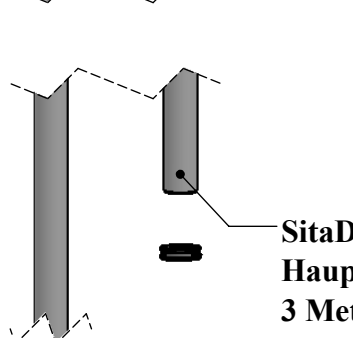

- SitaDSS Indra Set 1** - bestehend aus:
- 1 Stück - SitaDSS Indra mit Airstop
 - 1 Stück - Dämmkörper SitaIndra
 - 1 Stück - Dampfsperplatte flex für Rundrohr DN 70
 - 3 Stück - SitaAttika Sicherungsschelle DN 70/75
 - 1 Stück - SitaAttika Rohr DN 70/75 - 1 Meter
 - 1 Stück - SitaAttika Bogen DN 70/75 - 87,5°
 - 1 Stück - SitaAttika Rohr DN 70/75 - 2 Meter
 - 2 Stück - SitaAttika Rohrschelle DN 70/75

- SitaDSS Indra Set 2** - wie Set 1 zuzüglich:
- 1 Stück - SitaAttika Sicherungsschelle DN 70/75
 - 1 Stück - SitaAttika Rohr DN 70/75 - 1 Meter
 - 1 Stück - SitaAttika Rohrschelle DN 70/75

**SitaDSS Indra Set 1
Hauptentwässerung
2 Meter
Art. Nr.: 1473xx**

- SitaDSS Indra Set 3** - wie Set 1 zuzüglich:
- 1 Stück - SitaAttika Sicherungsschelle DN 70/75
 - 1 Stück - SitaAttika Rohr DN 70/75 - 2 Meter
 - 1 Stück - SitaAttika Rohrschelle DN 70/75

**SitaDSS Indra Set 2
Hauptentwässerung
3 Meter
Art. Nr.: 1475xx**

**SitaDSS Indra Set 3
Hauptentwässerung
4 Meter
Art. Nr.: 1477xx**

Stand:
06.2015

Maßstab:
1:17

**SitaDSS Indra
Hauptentwässerungsset
mit Wunschanschlussmanschette
und Airstop.**