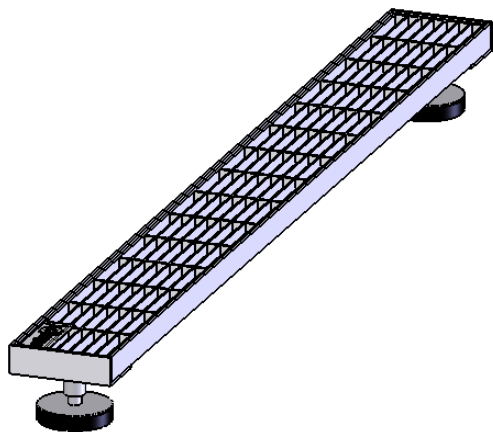

Höhe 70-110

Stand: 08.2007	Maßstab: 1:6	Gewicht: 5,4 kg	SitaDrain® Klassik 100 x 1000 mm. Gitterrost mit einer Maschenweite von 9 x 64 mm. Höhenverstellbar von 70 bis 110 mm. Material: Edelstahl gebeizt Art. Nr.: 25 10 10