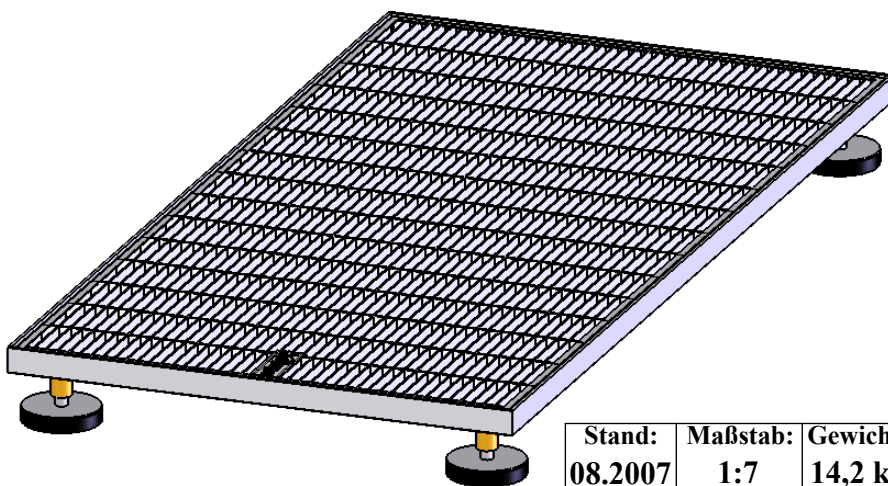

Höhe 70-110

Stand:	Maßstab:	Gewicht:
08.2007	1:7	14,2 kg

SitaDrain® Klassik 500 x 1000 mm.
 Gitterrost mit einer Maschenweite
 von 9 x 64 mm.
 Höhenverstellbar von
 70 bis 110 mm.
 Werkstoff: Stahl feuerverzinkt
 Art.-Nr.: 20 50 00