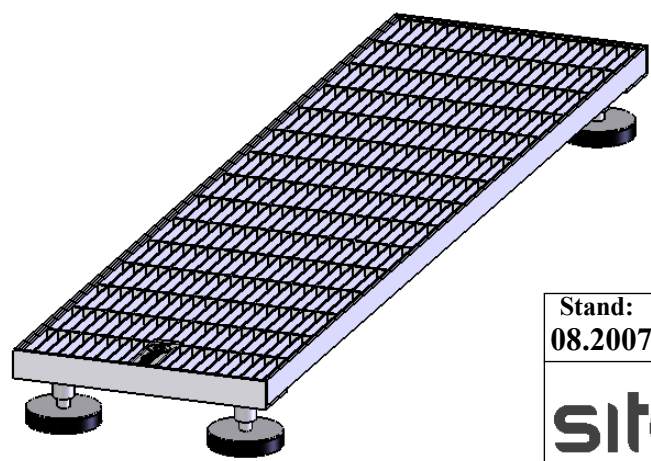

Höhe 70-110

Stand: 08.2007	Maßstab: 1:6	Gewicht: 9,2 kg	SitaDrain® Klassik 250 x 1000 mm. Gitterrost mit einer Maschenweite von 9 x 64 mm. Höhenverstellbar von 70 bis 110 mm. Material: Edelstahl gebleicht Art. Nr.: 25 25 00